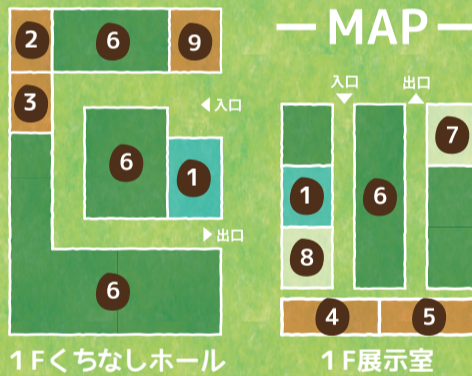

# 住まいの展示会

2023年 最新のオススメ商品 展示します！

1Fくちなしホール・展示室

6 キッチン・バス・トイレ・洗面化粧台・収納・室内ドア・玄関ドア・窓・床材・太陽光  
蓄電池・照明器具・エクステリア・外壁・屋根・断熱材・施工事例 ..... etc

# ファミリー WORKSHOP

手作りってたのしい！うれしい！  
各500円～1000円 マルシェ券使用可 2F研修室

ふわもこアイス

ビーズストラップ

ボトルフラワー

バスボムづくり

3-27-de系かけアート

パステルアート

手形アート

1Fくちなしホール

1F展示室

# 7 フォトスポット

1F展示室

フォトスポットで撮影してフォロー＆「#くらしフェス2023」でタグ付けてインスタグラムに投稿するだけで「くらしフェス」で使えるマルシェ券をプレゼント！

アニバーサリーホーム【公式】instagram @anniversaryhome

**ファストパス FP** ファストパス配布は全3回

①10:00配布	②12:00配布	③14:00配布
10:30/11:30	13:00/14:00	15:00/16:00
休場分	休場分	休場分